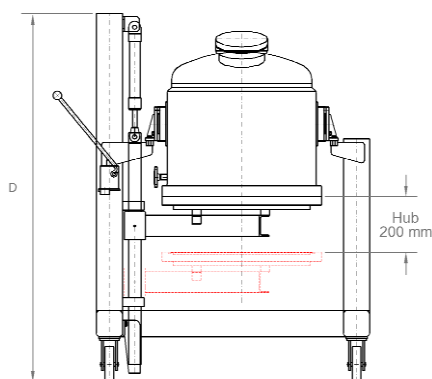

Однопластинчатый фильтр BECO INTEGRA SOLO 800 – 1200