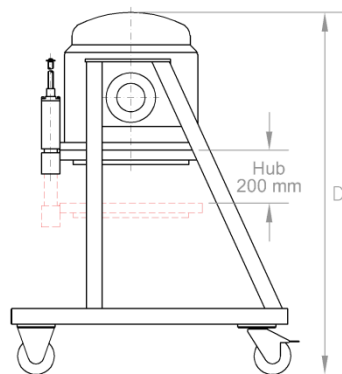

Исполнение SOLO	Глубинный фильтр-картон/ фильтр. элемент Ø, мм	Площадь фильтрации м²	Используймый объем л	Объем твердых веществ при толщине слоя л	Вес фильтра кг	Размеры			
						А	В	С	Д
300	300	0,06	30	12	160	825	1050	1050	1600
450	450	0,16	65	32	250	975	1050	1200	1400
600	600	0,26	125	52	450	1140	1500	1440	1500
800	800	0,48	320	96	1100	1380	1350	1780	2000
1000	1000	0,76	630	152	1700	1620	1700	2100	2050
1200	1200	1,09	1100	218	2500	1860	1850	2350	2120

Таблица штуцеров	300 – 600	800	1000 – 1200	согласно
Приемный канал	DN 25	DN 40	DN 40	EN 1092-1
Фильтрат	DN 25	DN 40	DN 40	EN 1092-1
Вентиляция/деаэрация	--	--	DN 25	EN 1092-1
Предохранительный клапан	--	--	DN 40	EN 1092-1
Предохранительная группа	DN 25	DN 25	--	EN 1092-1
Манометр	--	--	DN 25	EN 1092-1
Резерв	DN 65	DN 65	DN 65	EN 1092-1

Однопластинчатый фильтр BECO INTEGRA SOLO 300 – 600