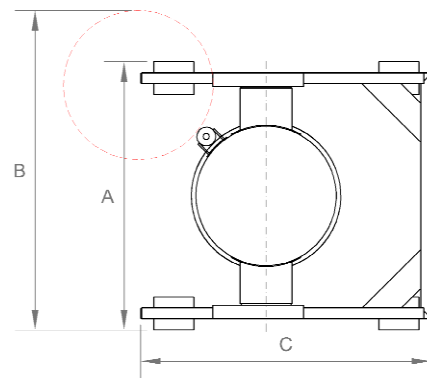

Исполнение SOLO	Глубинный фильтр-картон/ фильтр. элемент Ø, мм	Площадь фильтрации м²	Используймый объем л	Объем твердых веществ при толщине слоя л	Вес фильтра кг	Размеры			
						А	В	С	Д
300	300	0,06	30	12	160	825	1050	1050	1600
450	450	0,16	65	32	250	975	1050	1200	1400
600	600	0,26	125	52	450	1140	1500	1440	1500
800	800	0,48	320	96	1100	1380	1350	1780	2000
1000	1000	0,76	630	152	1700	1620	1700	2100	2050
1200	1200	1,09	1100	218	2500	1860	1850	2350	2120

Таблица штуцеров	300 – 600	800	1000 – 1200	согласно
Приемный канал	DN 25	DN 40	DN 40	EN 1092-1
Фильтрат	DN 25	DN 40	DN 40	EN 1092-1
Вентиляция/деаэрация	--	--	DN 25	EN 1092-1
Предохранительный клапан	--	--	DN 40	EN 1092-1
Предохранительная группа	DN 25	DN 25	--	EN 1092-1
Манометр	--	--	DN 25	EN 1092-1
Резерв	DN 65	DN 65	DN 65	EN 1092-1

Однопластинчатый фильтр BECO INTEGRA SOLO 300 – 600