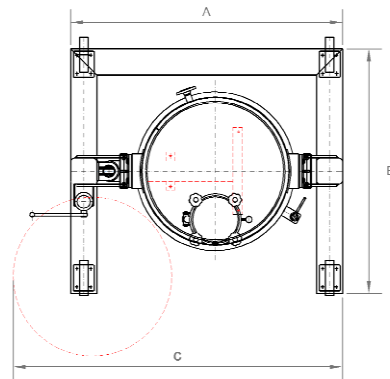

Однопластинчатый фильтр BECO INTEGRA SOLO 800 – 1200