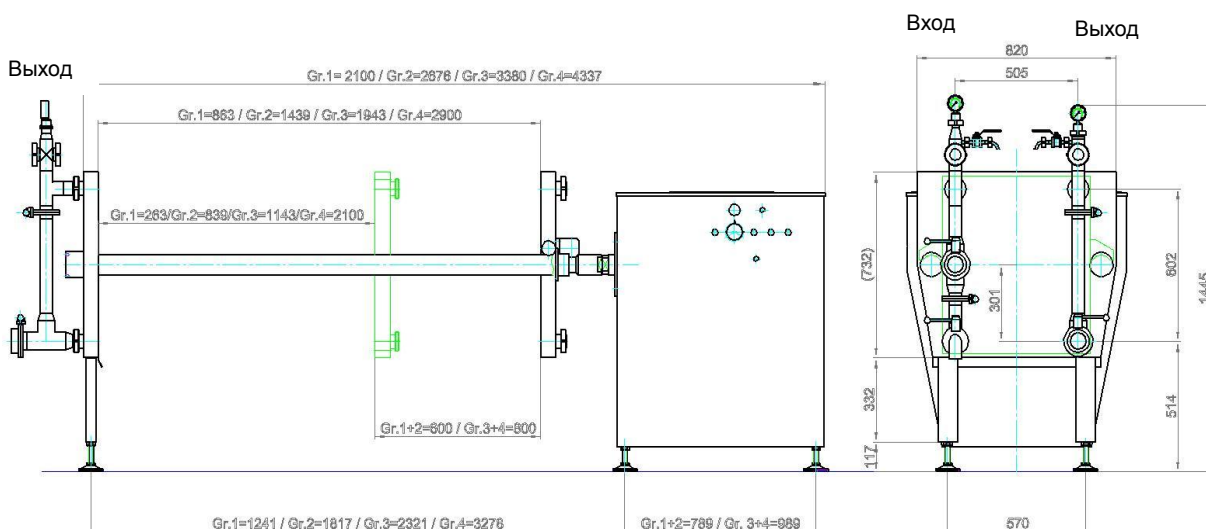

* полезный объем камеры для мути

Фильтровальные элементы

	Ширина	Камера	Вес
	мм	для мути*	
		л	кг
А + Е элемент	26		9,0
Осветляющий эл.	26		8,0
Эл. для мути	20	4,05	3,0
Эл. для мути	30	6,75	4,5
Эл. для мути	40	9,45	6,0
Эл. для мути	60	14,85	9,0

* полезный объем камеры для мути

Соединения

Вход:	TC 11/2" ISO2852/ASME BSP
Выход:	TC 11/2" ISO2852/ASME BSP
Внешняя камера:	TC 11/2" ISO2852/ASME BSP

Прочие исполнения:

Соединение с круглой резьбой согласно DIN 11851/11864