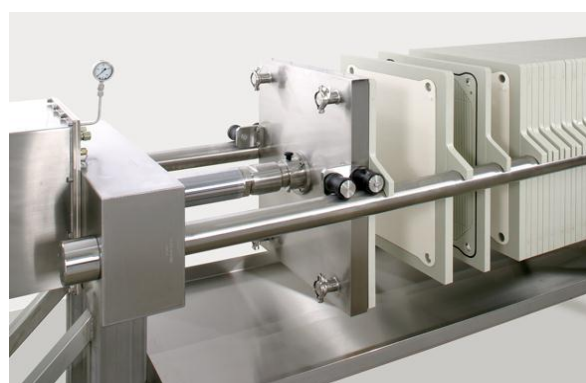

Технические показатели

Рабочее избыточное давление:	макс. 600 кПа (6 бар) при 40 °С макс. 300 кПа (3 бара) при 60 °С
Дифференциальное давление:	макс. 300 кПа (3 бара) при 40 °С
Площадь фильтрации на лист:	0,29 м²

Материалы

Детали, соприк. с продуктом:	полипропилен /нерж.сталь AISI 316L
Прочие детали:	Нерж.сталь AISI 304
Уплотнители:	Силикон, EPDM, витон, ФЭП в оболочке (перечень FDA)