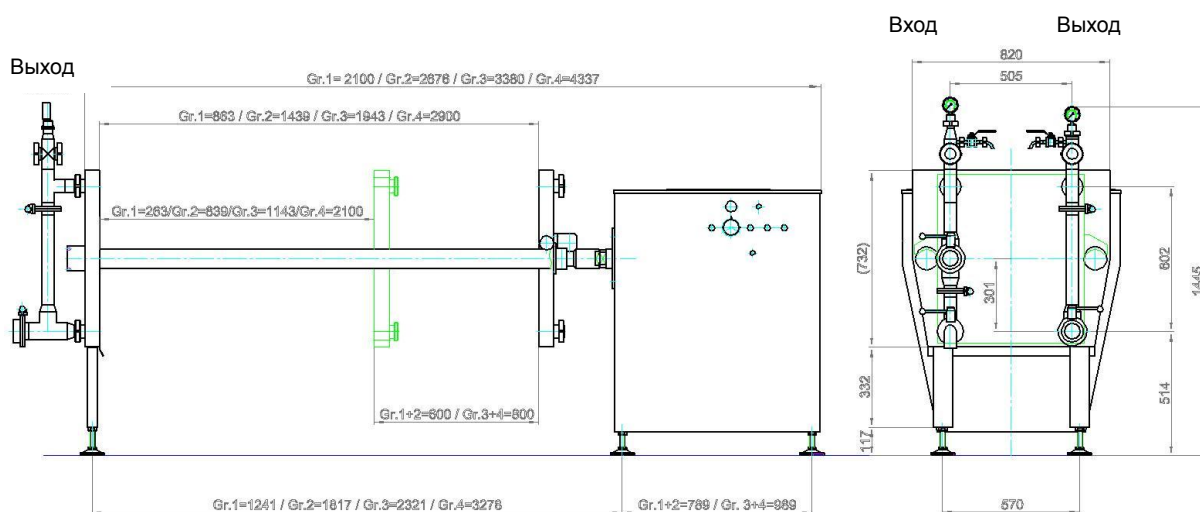

Исполнение	Площадь фильтрации	Камера для мути*	Размер рамы	Осветляющие элементы/рамки для мути	Глубинный фильтр-картон	Вес
	м²	л	-	штук	573 x 661 мм	≈кг
600 SF/ASF с 20 мм рамкой для мути	7,54	56	1	12/13	26	1.331
	13,34	100	2	22/23	46	1.494
	19,14	143	3	32/33	66	1.633
	29,00	217	4	49/50	100	1.889
600 ASF с 40 мм рамкой для мути	22,00	90	1	8/ 9	18	1.315
	9,86	170	2	16/17	34	1.479
	13,92	240	3	23/24	48	1.606
	20,88	360	4	35/36	72	1.844
600 ASF с 60 мм рамкой для мути	4,06	112	1	6/ 7	14	1.308
	7,54	208	2	12/13	26	1.463
	11,02	304	3	18/19	38	1.593
	16,26	448	4	27/28	56	1.817

* полезный объем камеры для мути

Фильтровальные элементы

	Ширина	Камера для мути*	Вес
	мм	л	кг
А + Е элемент	25		9,0
Осветляющий эл.	25		8,5
Эл. для мути	25		8,5
Эл. для мути	20	4,35	3,0
Эл. для мути	40	10,00	6,0
Эл. для мути	60	16,00	9,0

* полезный объем камеры для мути

Соединения

Вход:	DN 25, DIN 11851/ISO 2 ½"
Выход:	DN 25, DIN 11851/ISO 2 ½"

Прочие исполнения:

- Фильтровальные элементы из ПВХФ
- Фланцевые соединения DIN 2633 или быстро-съемные соединения, или в соответствии с запросом
- Элементы подачи продукта полностью из ПП или ПВХФ